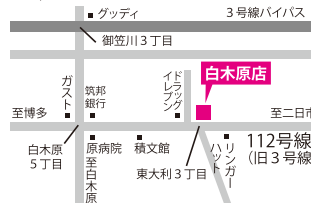

### 朝倉街道店

筑紫野市針摺西 1-7-7-1F

西鉄朝倉街道駅より徒歩 30 秒  
隣切そばの黄色いビル 1F  
■定休日/月曜・第3火曜日

TEL.092-928-5157

■営業時間/平日 AM9:00~PM7:00 パーマ・カラーの受付はPM6:00まで 日・祝 AM9:00~PM6:00 パーマ・カラーの受付はPM5:00まで

### 都府楼店

太宰府市坂本 1-1-21

西鉄都府楼前駅より徒歩 1 分  
水城小学校・太宰府消防署正面  
■定休日/月曜・第3火曜日

TEL.092-928-7742