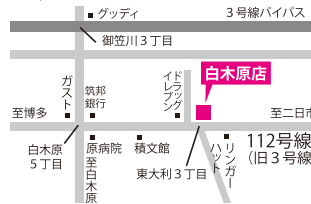

内容量	200ml	600ml	1,000ml	2,500ml
サロン仕入値	1,120円	2,340円	3,120円	4,900円
価格	1,600円	3,600円	4,800円	7,500円

Hair & make メデューサ

朝倉街道店

筑紫野市針摺西 1-7-7-1F

西鉄朝倉街道駅より徒歩 30 秒
隣切そばの黄色いビル 1F
■定休日/月曜・第3火曜日

TEL.092-928-5157

■営業時間/平日 AM9:00~PM7:00 パーマ・カラーの受付はPM6:00まで 日・祝 AM9:00~PM6:00 パーマ・カラーの受付はPM5:00まで

都府楼店

太宰府市坂本 1-1-21

西鉄都府楼前駅より徒歩 1 分
水城小学校・太宰府消防署正面
■定休日/月曜・第3火曜日

TEL.092-928-7742

白木原店

大野城市白木原 5-6-12

フェニックス福岡南 2F
■定休日/月曜・第3火曜日

TEL.092-402-3200